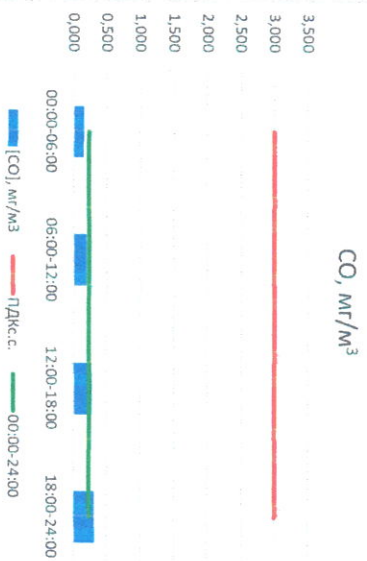

Отчёт о состоянии атмосферного воздуха за 30.03.2021 г.

Направление ветра	[мкг/м³]				[Пыль], мкг/м³
	[NO <sub>x</sub> ]	[NO <sub>2</sub> ]	[CO]	[SO <sub>2</sub> ]	
00:00-06:00 ЮВ	0,127	5,167	0,155	0,821	17,476
06:00-12:00 ЮЮВ	0,000	6,522	0,196	1,098	55,361
12:00-18:00 Ю	0,415	7,413	0,272	0,238	41,732
18:00-24:00 Ю	0,000	5,868	0,318	0,005	12,629
00:00-24:00 ЮЮВ	0,135	6,243	0,235	0,540	31,799
ПДК <sub>с.с.</sub>	60,0	40,0	3,0	50,0	150,0

NO<sub>x</sub>, мкг/м³

NO<sub>2</sub>, мкг/м³

Руководитель филиала ЦПАТ  
по Смоленской области

Начальник отдела -  
заведующий лабораторией

С.В. Бобкова