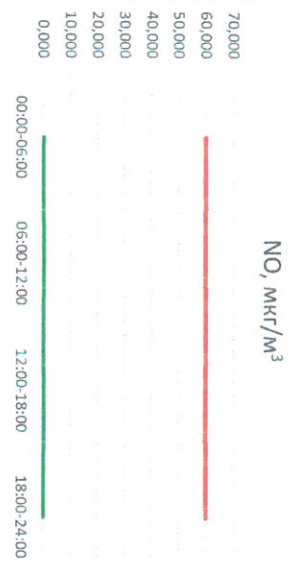

Отчёт о состоянии атмосферного воздуха за 30.03.2021 г.

Направление ветра	[мкг/м³]				[Пыль], мкг/м³
	[NO <sub>x</sub> ]	[NO <sub>2</sub> ]	[CO]	[SO <sub>2</sub> ]	
00:00-06:00 ЮВ	0,127	5,167	0,155	0,821	17,476
06:00-12:00 ЮЮВ	0,000	6,522	0,196	1,098	55,361
12:00-18:00 Ю	0,415	7,413	0,272	0,238	41,732
18:00-24:00 Ю	0,000	5,868	0,318	0,005	12,629
00:00-24:00 ЮЮВ	0,135	6,243	0,235	0,540	31,799
ПДК <sub>с.с.</sub>	60,0	40,0	3,0	50,0	150,0

NO<sub>x</sub>, мкг/м³

NO<sub>2</sub>, мкг/м³

Руководитель филиала ЦПАТ  
по Смоленской области

Начальник отдела -  
заведующий лабораторией

С.В. Бобкова