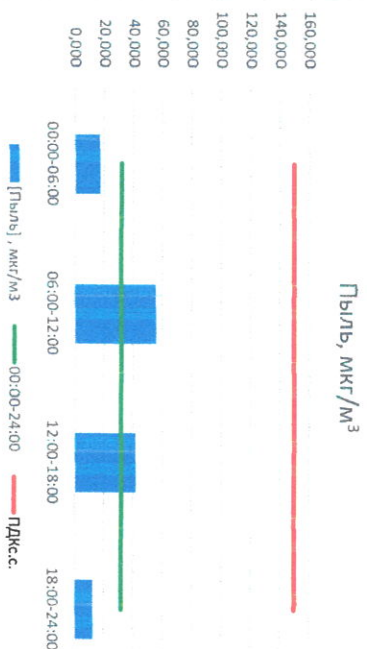

Отчёт о состоянии атмосферного воздуха за 30.03.2021 г.

Направление ветра	[мкг/м³]				[Пыль], мкг/м³
	[NO <sub>x</sub> ]	[NO <sub>2</sub> ]	[CO]	[SO <sub>2</sub> ]	
00:00-06:00 ЮВ	0,127	5,167	0,155	0,821	17,476
06:00-12:00 ЮЮВ	0,000	6,522	0,196	1,098	55,361
12:00-18:00 Ю	0,415	7,413	0,272	0,238	41,732
18:00-24:00 Ю	0,000	5,868	0,318	0,005	12,629
00:00-24:00 ЮЮВ	0,135	6,243	0,235	0,540	31,799
ПДК <sub>с.с.</sub>	60,0	40,0	3,0	50,0	150,0

NO<sub>x</sub>, мкг/м³

NO<sub>2</sub>, мкг/м³

Руководитель филиала ЦПАТ  
по Смоленской области

Начальник отдела -  
заведующий лабораторией

С.В. Бобкова