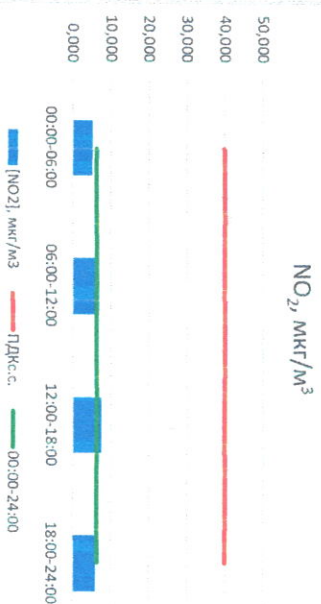

Отчёт о состоянии атмосферного воздуха за 30.03.2021 г.

Направление ветра	[мкг/м³]				[Пыль], мкг/м³
	[NO <sub>x</sub> ]	[NO <sub>2</sub> ]	[CO]	[SO <sub>2</sub> ]	
00:00-06:00 ЮВ	0,127	5,167	0,155	0,821	17,476
06:00-12:00 ЮЮВ	0,000	6,522	0,196	1,098	55,361
12:00-18:00 Ю	0,415	7,413	0,272	0,238	41,732
18:00-24:00 Ю	0,000	5,868	0,318	0,005	12,629
00:00-24:00 ЮЮВ	0,135	6,243	0,235	0,540	31,799
ПДК <sub>с.с.</sub>	60,0	40,0	3,0	50,0	150,0

NO<sub>x</sub>, мкг/м³

NO<sub>2</sub>, мкг/м³

Руководитель филиала ЦПАТ  
по Смоленской области

Начальник отдела -  
заведующий лабораторией

С.В. Бобкова